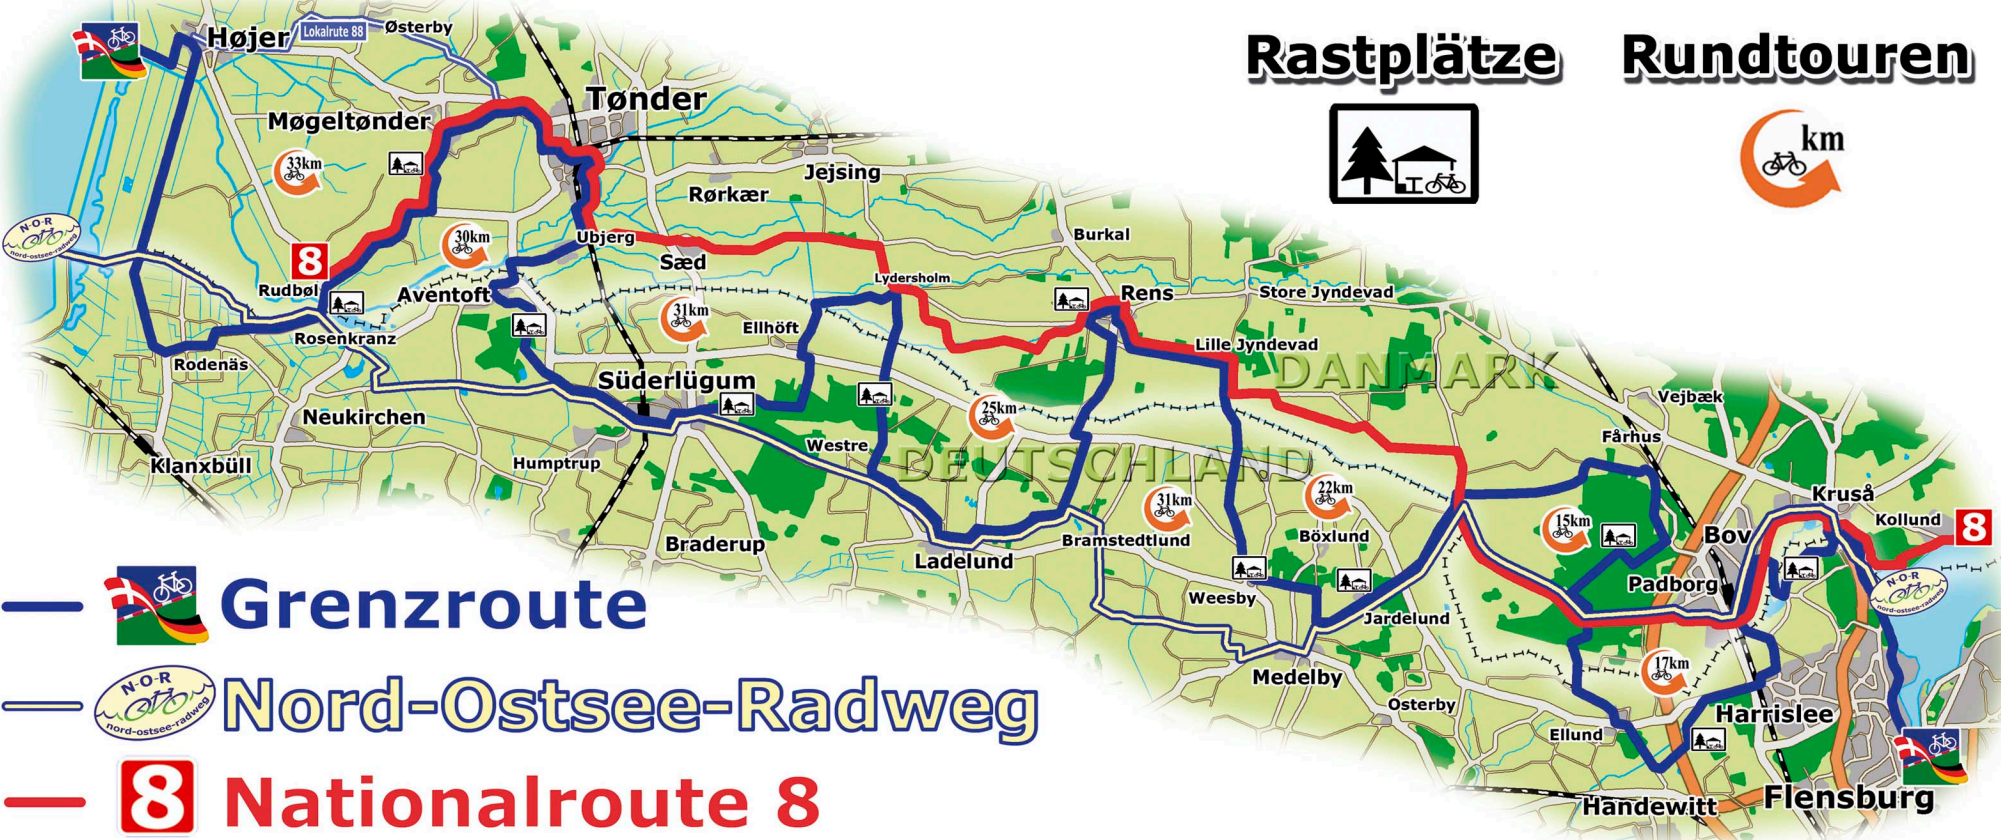

# Rastplätze Rundtouren

-  **Grenzroute**
-  **Nord-Ostsee-Radweg**
-  **Nationalroute 8**